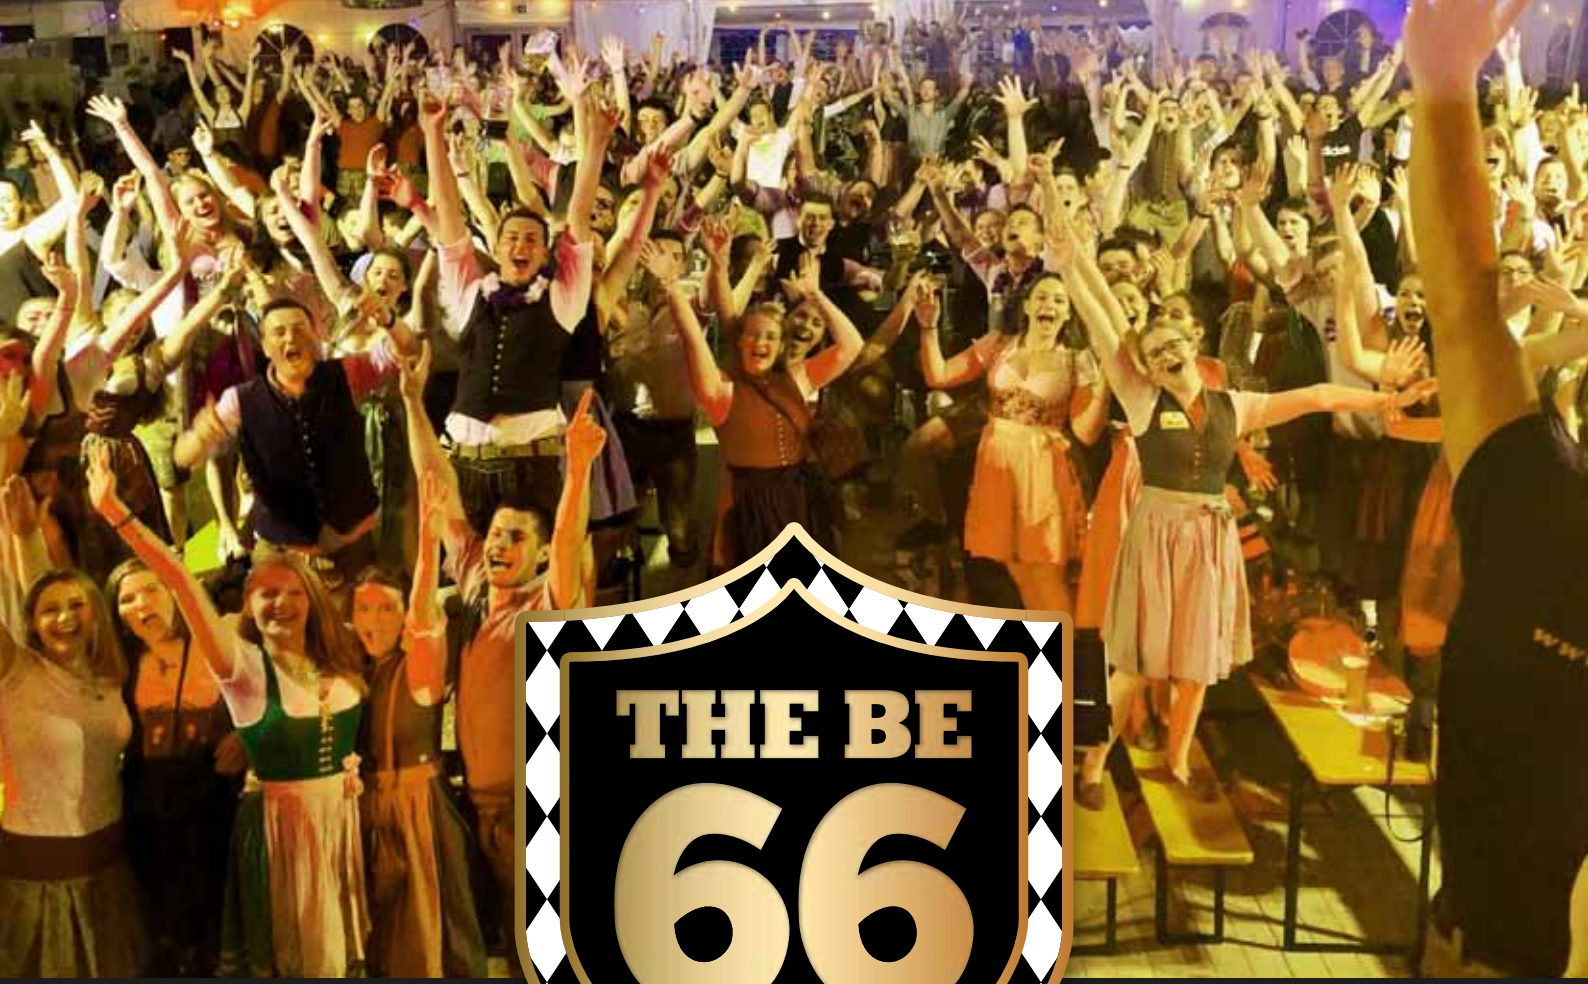

THE BE 66 - PARTYBAND

Erwin Kettl jun.
Kellerfeld 12
94439 Roßbach

info@the-be-66.de
www.the-be-66.de

BANDMANAGEMENT

Erwin Kettl
+49(0)151/43 23 21 70

MUSIKALISCHE LEITUNG

Martin Weichselgartner
+49(0)160/94 69 04 29